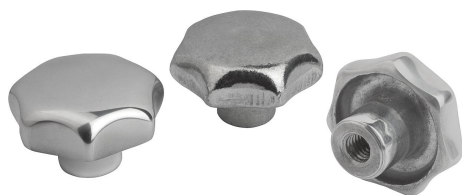

Рукоятки звездообразные, аналог DIN 6336, из алюминия, форма E, глухое отверстие с резьбой

Описание товара/фотография продукта

Описание

Материал:
Алюминий.

Исполнение:
гладко отшлифованные или отшлифованные и полированные.

Чертежи

Обзор изделий

Номер заказа	Форма	Поверхность корпуса	D	D1	D2	H	T	T1
K0149.54008	E	гладко отшлифованные	M8	40	14	25	15	18
K0149.55010	E	гладко отшлифованные	M10	50	18	32	18	21
K0149.56312	E	гладко отшлифованные	M12	63	20	40	22	25
K0149.58016	E	гладко отшлифованные	M16	80	25	50	28	32
K0149.540082	E	полированный	M8	40	14	25	15	18
K0149.550102	E	полированный	M10	50	18	32	18	21
K0149.563122	E	полированный	M12	63	20	40	22	25
K0149.580162	E	полированный	M16	80	25	50	28	32