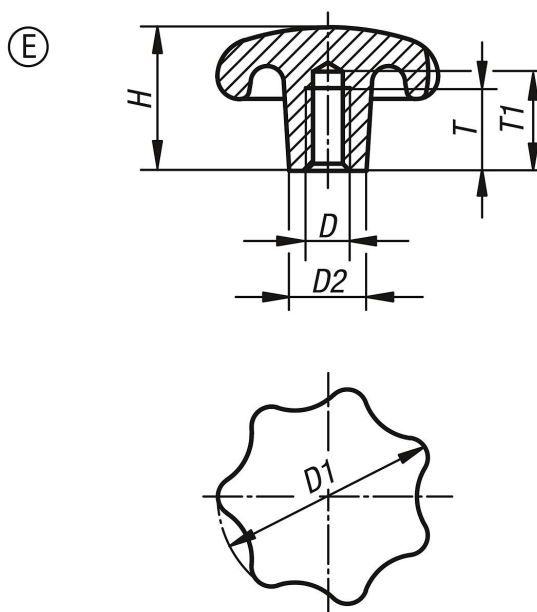

Рукоятки звездообразные, аналог DIN 6336, из алюминия, форма E, глухое отверстие с резьбой

Описание товара/фотография продукта

Описание

Материал:
Алюминий.

Исполнение:
гладко отшлифованные или отшлифованные и полированные.

Чертежи

Обзор изделий

Номер заказа	Форма	Поверхность корпуса	D	D1	D2	H	T	T1
K0149.54008	E	гладко отшлифованные	M8	40	14	25	15	18
K0149.55010	E	гладко отшлифованные	M10	50	18	32	18	21
K0149.56312	E	гладко отшлифованные	M12	63	20	40	22	25
K0149.58016	E	гладко отшлифованные	M16	80	25	50	28	32
K0149.540082	E	полированный	M8	40	14	25	15	18
K0149.550102	E	полированный	M10	50	18	32	18	21
K0149.563122	E	полированный	M12	63	20	40	22	25
K0149.580162	E	полированный	M16	80	25	50	28	32