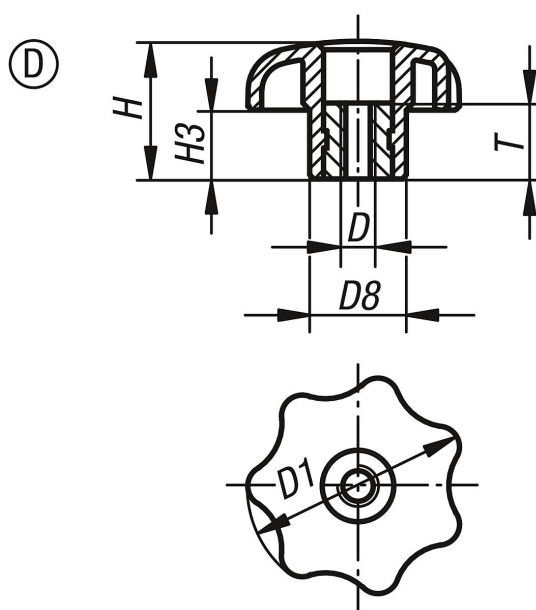

Ручки звездообразные подобные DIN 6336, внутренняя резьба без крышки, форма D

## Описание товара/фотография продукта

## Описание

**Материал:**  
Термопласт, черный, втулка, сталь.

**Исполнение:**  
Втулка оцинкованная с синим пассивированием.

**По запросу:**  
Другие цвета и надписи, такие, как фирменные логотипы или символы.

## Обзор изделий

Номер заказа	Форма	D	D1	D8	H	H3	T
K0155.504	D	M4	25	12	16	8	10
K0155.505	D	M5	25	12	16	8	10
K0155.5061	D	M6	25	12	16	8	10
K0155.5051	D	M5	32	14	20	10	10
K0155.506	D	M6	32	14	20	10	10
K0155.508	D	M8	40	18	25	13	14
K0155.5101	D	M10	40	18	25	13	14
K0155.5081	D	M8	50	22	32	17	14
K0155.510	D	M10	50	22	32	17	14
K0155.5121	D	M12	50	22	32	17	18
K0155.5102	D	M10	63	26	40	21	14
K0155.512	D	M12	63	26	40	21	18
K0155.516	D	M16	63	26	40	21	18