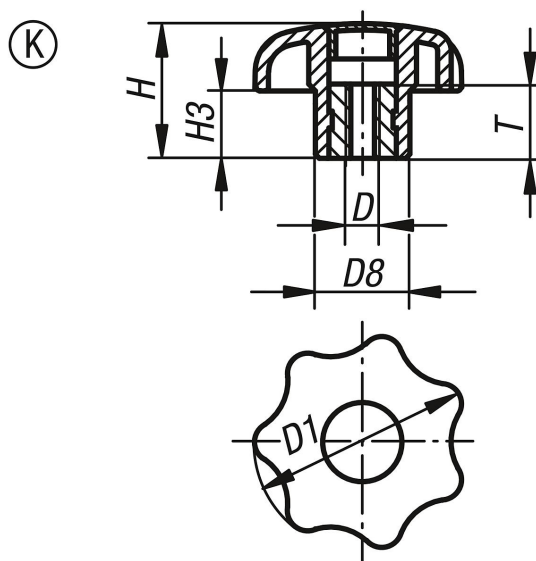

Обзор изделий

Номер заказа	Форма	Цвет крышки	D	D1	D8	H	H3	T
K0155.204	К	чёрный	M4	25	12	16	8	10
K0155.2045	К	светло-серый RAL 7035	M4	25	12	16	8	10
K0155.2046	К	ярко-красный RAL 3020	M4	25	12	16	8	10
K0155.2047	К	ярко-жёлтый RAL 1021	M4	25	12	16	8	10
K0155.205	К	чёрный	M5	25	12	16	8	10
K0155.2055	К	светло-серый RAL 7035	M5	25	12	16	8	10
K0155.2056	К	ярко-красный RAL 3020	M5	25	12	16	8	10
K0155.2057	К	ярко-жёлтый RAL 1021	M5	25	12	16	8	10
K0155.2061	К	чёрный	M6	25	12	16	8	10
K0155.20615	К	светло-серый RAL 7035	M6	25	12	16	8	10
K0155.20616	К	ярко-красный RAL 3020	M6	25	12	16	8	10
K0155.20617	К	ярко-жёлтый RAL 1021	M6	25	12	16	8	10
K0155.2051	К	чёрный	M5	32	14	20	10	10
K0155.20515	К	светло-серый RAL 7035	M5	32	14	20	10	10
K0155.20516	К	ярко-красный RAL 3020	M5	32	14	20	10	10
K0155.20517	К	ярко-жёлтый RAL 1021	M5	32	14	20	10	10
K0155.206	К	чёрный	M6	32	14	20	10	10
K0155.2065	К	светло-серый RAL 7035	M6	32	14	20	10	10
K0155.2066	К	ярко-красный RAL 3020	M6	32	14	20	10	10
K0155.2067	К	ярко-жёлтый RAL 1021	M6	32	14	20	10	10
K0155.208	К	чёрный	M8	40	18	25	13	14
K0155.2085	К	светло-серый RAL 7035	M8	40	18	25	13	14