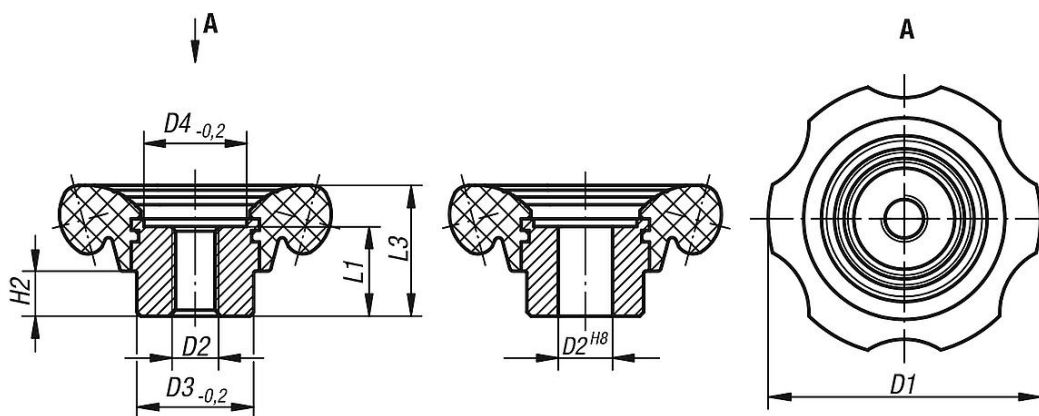

Обзор изделий

Маховики

Номер заказа	Исполнение 1	D1	D2	D3	D4	H2	L1	L3
K0184.70110	внутренняя резьба	70	M10	30	26,5	11,5	23	33,5
K0184.70112	внутренняя резьба	70	M12	30	26,5	11,5	23	33,5
K0184.83112	внутренняя резьба	83	M12	35	31,5	14	28	40
K0184.83116	внутренняя резьба	83	M16	35	31,5	14	28	40
K0184.70212	калибровое отверстие	70	12H8	30	26,5	11,5	23	33,5
K0184.70214	калибровое отверстие	70	14H8	30	26,5	11,5	23	33,5
K0184.83214	калибровое отверстие	83	14H8	35	31,5	14	28	40
K0184.83216	калибровое отверстие	83	16H8	35	31,5	14	28	40