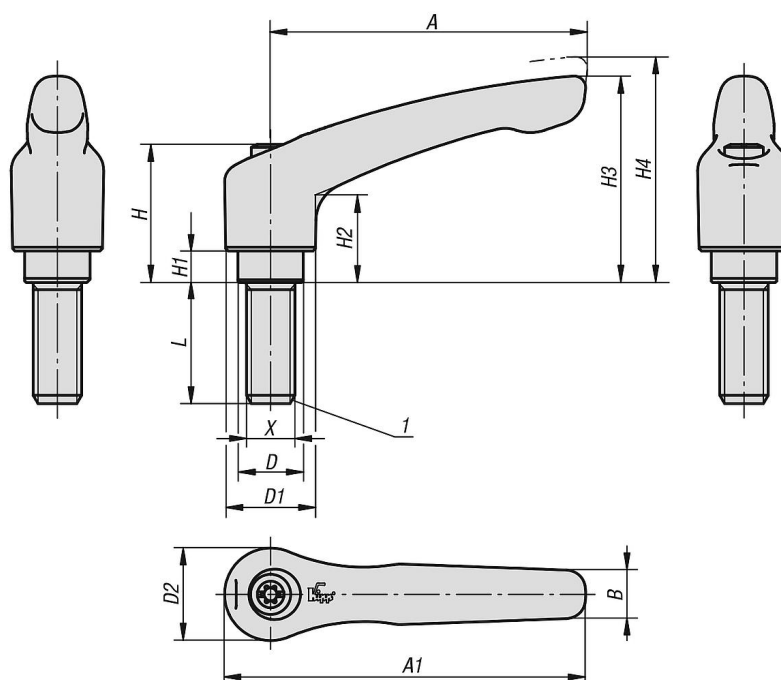

Указание на чертеже:

1) Конический конец DIN EN ISO 4753

Чертежи