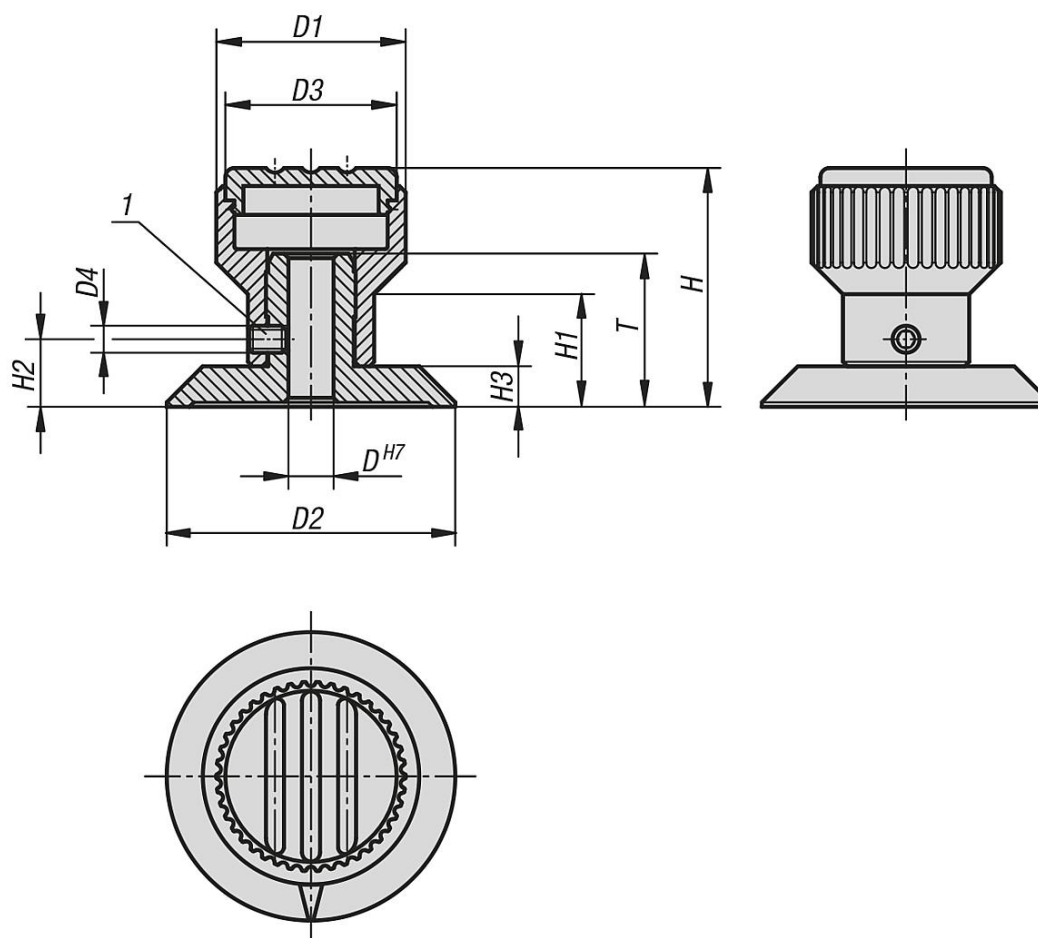

Описание

Материал:

Кнопка с накаткой, термопласт.
Шайба из алюминия.

Исполнение:

Кнопка с накаткой, цвет черно-серый.
Шайба, анодированная, цвет черный.

Указание:

Маркировка стрелки гравировается после анодирования. Установочный винт для крепления втулки дополнительно фиксирован запрессованной шайбой. Отверстие втулки H7 гарантирует беззазорную посадку на оси.

Δ На этом месте укажите цветовой код крышки. При черном цвете крышки цветной код не требуется.

Указание на чертеже:

1) Установочный винт для крепления

Чертежи

Ручки с накаткой с маркировкой

Обзор изделий

Ручки с накаткой с маркировкой

Номер заказа	Цвет крышки	D	D1	D2	D3	D4	H	H1	H2	H3	T
K0249.105	чёрно-серый RAL 7021	5	21	32	19	M3	26,5	12,5	7,5	4,5	17
K0249.1051	оранжевый RAL 2004	5	21	32	19	M3	26,5	12,5	7,5	4,5	17
K0249.1052	ярко-зелёный RAL6032	5	21	32	19	M3	26,5	12,5	7,5	4,5	17
K0249.1053	синий RAL5017	5	21	32	19	M3	26,5	12,5	7,5	4,5	17
K0249.1055	светло-серый RAL 7035	5	21	32	19	M3	26,5	12,5	7,5	4,5	17
K0249.1056	ярко-красный RAL 3020	5	21	32	19	M3	26,5	12,5	7,5	4,5	17
K0249.1057	ярко-жёлтый RAL 1021	5	21	32	19	M3	26,5	12,5	7,5	4,5	17
K0249.206	чёрно-серый RAL 7021	6	26	40	23	M4	31,5	15	9,5	5,5	20,5
K0249.2061	оранжевый RAL 2004	6	26	40	23	M4	31,5	15	9,5	5,5	20,5
K0249.2062	ярко-зелёный RAL6032	6	26	40	23	M4	31,5	15	9,5	5,5	20,5
K0249.2063	синий RAL5017	6	26	40	23	M4	31,5	15	9,5	5,5	20,5
K0249.2065	светло-серый RAL 7035	6	26	40	23	M4	31,5	15	9,5	5,5	20,5
K0249.2066	ярко-красный RAL 3020	6	26	40	23	M4	31,5	15	9,5	5,5	20,5
K0249.2067	ярко-жёлтый RAL 1021	6	26	40	23	M4	31,5	15	9,5	5,5	20,5
K0249.308	чёрно-серый RAL 7021	8	34	52	31	M4	43	20	12	7	22
K0249.3081	оранжевый RAL 2004	8	34	52	31	M4	43	20	12	7	22
K0249.3082	ярко-зелёный RAL6032	8	34	52	31	M4	43	20	12	7	22
K0249.3083	синий RAL5017	8	34	52	31	M4	43	20	12	7	22
K0249.3085	светло-серый RAL 7035	8	34	52	31	M4	43	20	12	7	22
K0249.3086	ярко-красный RAL 3020	8	34	52	31	M4	43	20	12	7	22
K0249.3087	ярко-жёлтый RAL 1021	8	34	52	31	M4	43	20	12	7	22