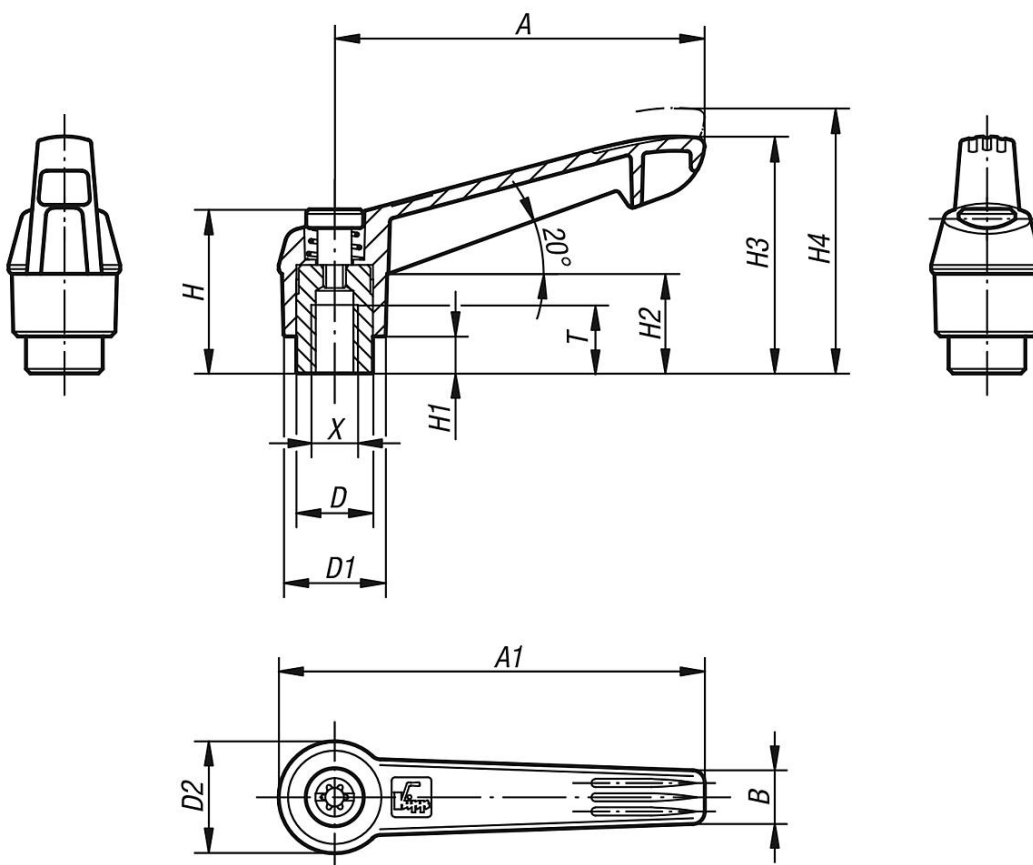

Стальные части, коэффициент прочности 5.8.

Исполнение:

Стальные части воронёные.

По запросу:

Другие варианты внутренней резьбы, как и длины болта.

Величина „Н1“ по желанию доступна другой длины при надбавке к цене.

Зажимные рычаги, пластмасса, с внутренней резьбой, резьбовая вставка из вороненой стали

Описание товара/фотография продукта

Зажимные рычаги, пластмасса, с внутренней резьбой, резьбовая вставка из вороненой стали

Описание товара/фотография продукта

Вывод из зацепления
путем поднятия

Чертежи

Обзор изделий

Рычаги зажимные с внутренней резьбой полимерной ручкой

Зажимные рычаги, пластмасса, с внутренней резьбой, резьбовая вставка из вороненой стали
Обзор изделий