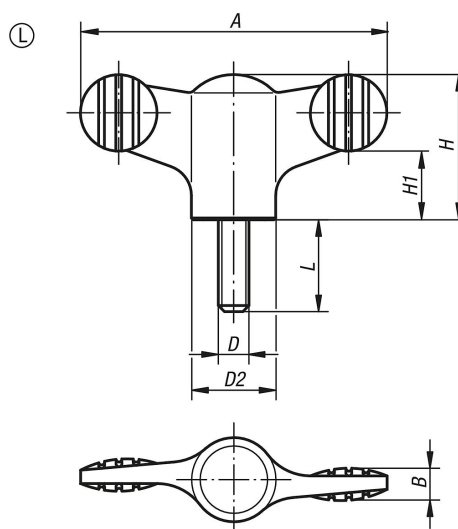

Ручки-барашки с наружной резьбой

Чертежи

Обзор изделий

Номер заказа	Материал компонента	Цвет крышки	A	B	D	D2	H	H1	L
K0274.904X10	Сталь	чёрно-серый RAL 7021	38	4,5	M4	12	18	8,5	10
K0274.9045X10	Сталь	светло-серый RAL 7035	38	4,5	M4	12	18	8,5	10
K0274.9046X10	Сталь	ярко-красный RAL 3020	38	4,5	M4	12	18	8,5	10
K0274.9047X10	Сталь	ярко-жёлтый RAL 1021	38	4,5	M4	12	18	8,5	10
K0274.904X15	Сталь	чёрно-серый RAL 7021	38	4,5	M4	12	18	8,5	15
K0274.9045X15	Сталь	светло-серый RAL 7035	38	4,5	M4	12	18	8,5	15
K0274.9046X15	Сталь	ярко-красный RAL 3020	38	4,5	M4	12	18	8,5	15
K0274.9047X15	Сталь	ярко-жёлтый RAL 1021	38	4,5	M4	12	18	8,5	15
K0274.905X15	Сталь	чёрно-серый RAL 7021	38	4,5	M5	12	18	8,5	15
K0274.9055X15	Сталь	светло-серый RAL 7035	38	4,5	M5	12	18	8,5	15
K0274.9056X15	Сталь	ярко-красный RAL 3020	38	4,5	M5	12	18	8,5	15
K0274.9057X15	Сталь	ярко-жёлтый RAL 1021	38	4,5	M5	12	18	8,5	15
K0274.905X20	Сталь	чёрно-серый RAL 7021	38	4,5	M5	12	18	8,5	20
K0274.9055X20	Сталь	светло-серый RAL 7035	38	4,5	M5	12	18	8,5	20
K0274.9056X20	Сталь	ярко-красный RAL 3020	38	4,5	M5	12	18	8,5	20
K0274.9057X20	Сталь	ярко-жёлтый RAL 1021	38	4,5	M5	12	18	8,5	20
K0274.905X30	Сталь	чёрно-серый RAL 7021	38	4,5	M5	12	18	8,5	30
K0274.9055X30	Сталь	светло-серый RAL 7035	38	4,5	M5	12	18	8,5	30
K0274.9056X30	Сталь	ярко-красный RAL 3020	38	4,5	M5	12	18	8,5	30
K0274.9057X30	Сталь	ярко-жёлтый RAL 1021	38	4,5	M5	12	18	8,5	30
K0274.906X20	Сталь	чёрно-серый RAL 7021	38	4,5	M6	12	18	8,5	20
K0274.9065X20	Сталь	светло-серый RAL 7035	38	4,5	M6	12	18	8,5	20
K0274.9066X20	Сталь	ярко-красный RAL 3020	38	4,5	M6	12	18	8,5	20
K0274.9067X20	Сталь	ярко-жёлтый RAL 1021	38	4,5	M6	12	18	8,5	20
K0274.906X30	Сталь	чёрно-серый RAL 7021	38	4,5	M6	12	18	8,5	30
K0274.9065X30	Сталь	светло-серый RAL 7035	38	4,5	M6	12	18	8,5	30
K0274.9066X30	Сталь	ярко-красный RAL 3020	38	4,5	M6	12	18	8,5	30
K0274.9067X30	Сталь	ярко-жёлтый RAL 1021	38	4,5	M6	12	18	8,5	30
K0274.906X40	Сталь	чёрно-серый RAL 7021	38	4,5	M6	12	18	8,5	40
K0274.9065X40	Сталь	светло-серый RAL 7035	38	4,5	M6	12	18	8,5	40
K0274.9066X40	Сталь	ярко-красный RAL 3020	38	4,5	M6	12	18	8,5	40
K0274.9067X40	Сталь	ярко-жёлтый RAL 1021	38	4,5	M6	12	18	8,5	40
K0274.105X15	Сталь	чёрно-серый RAL 7021	50	5	M5	14	24	11,5	15
K0274.1055X15	Сталь	светло-серый RAL 7035	50	5	M5	14	24	11,5	15
K0274.1056X15	Сталь	ярко-красный RAL 3020	50	5	M5	14	24	11,5	15
K0274.1057X15	Сталь	ярко-жёлтый RAL 1021	50	5	M5	14	24	11,5	15
K0274.105X20	Сталь	чёрно-серый RAL 7021	50	5	M5	14	24	11,5	20
K0274.1055X20	Сталь	светло-серый RAL 7035	50	5	M5	14	24	11,5	20