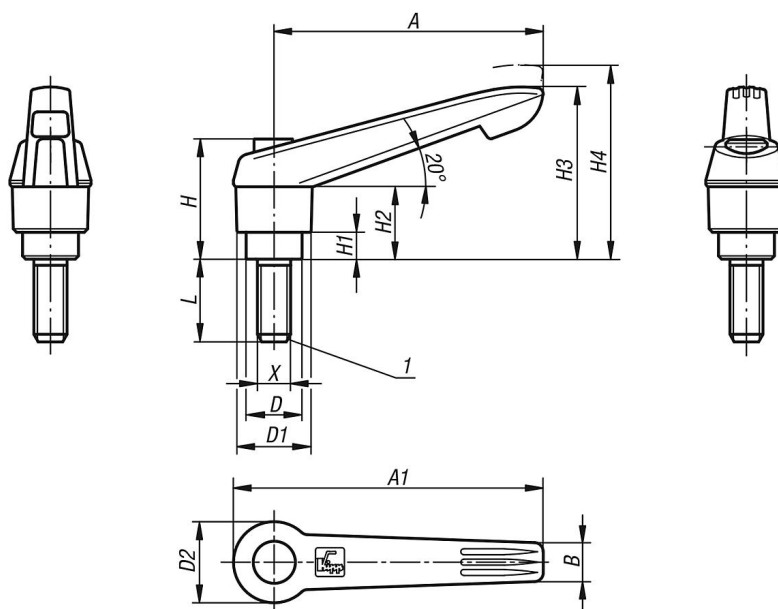

Для $L \geq 60$ мм длина резьбы составляет 60 мм

По запросу:

Другие варианты наружной резьбы, длина болта и специальное исполнение.
Величина „Н1“ по желанию доступна другой длины при надбавке к цене.

Указание на чертеже:

1) Конический конец DIN EN ISO 4753

Зажимные рычаги, пластмасса, с наружной резьбой и нажимной кнопкой, с резьбовой вставкой из нержавеющей стали

Описание товара/фотография продукта

Чертежи

Обзор изделий

Зажимные рычаги с нажимной кнопкой, наружной резьбой, стальные части из нержавеющей стали