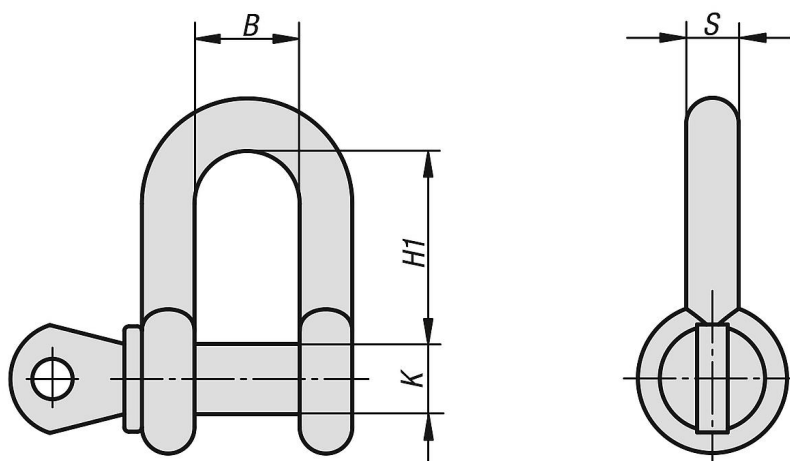

Скоба прямая

Описание товара/фотография продукта

Описание

Материал:

Сталь.

Исполнение:

прямой.

Указание:

Возможно отклонение цвета болтов и скоб.

Вследствие нанесения краски резьба может быть тугой.

Чертежи

Обзор изделий

Скоба прямая

| Номер заказа | B | S | K | H1 | дюймах | Допустимая нагрузка, кг |
|---------------|------|------|------|------|--------|-------------------------|
| K1059.0050008 | 12 | 6,7 | 8 | 24,6 | 1/4 | 500 |
| K1059.0075010 | 13,5 | 7,9 | 9,5 | 27,2 | 5/16 | 750 |
| K1059.0100011 | 16,8 | 9,6 | 11 | 32,5 | 3/8 | 1000 |
| K1059.0150012 | 19 | 11,2 | 12,7 | 37,6 | 7/16 | 1500 |
| K1059.0200016 | 20,6 | 12,7 | 16 | 40,7 | 1/2 | 2000 |
| K1059.0325019 | 27 | 16 | 19 | 50 | 5/8 | 3250 |
| K1059.0475022 | 31,8 | 19 | 22,2 | 59,5 | 3/4 | 4750 |
| K1059.0650025 | 36,6 | 22 | 25,4 | 71 | 7/8 | 6500 |
| K1059.0850028 | 43 | 25 | 28,5 | 80,5 | 1 | 8500 |