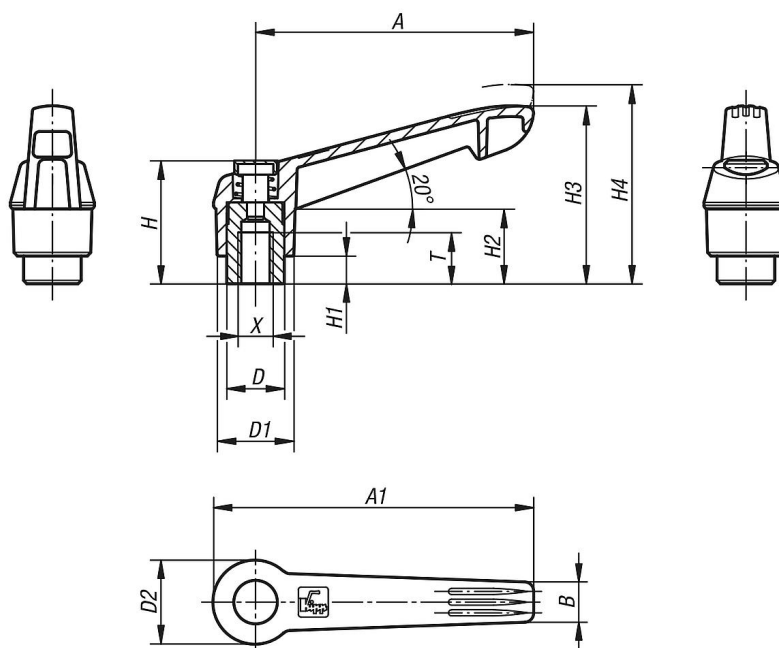

Обзор изделий

Зажимные рычаги с нажимной кнопкой, со внутренней резьбой

Номер заказа	Цвет основы	Размер	X	T	D	D1	D2	H	H1	H2	H3	H4	A	A1	B	Число зубьев
K0269.71104	чёрно-серый RAL 7021	1	M4	9	10	13	14,5	25,5	4	15	30	33,5	40	47	7,5	16
K0269.72104	оранжевый чистый RAL 2004	1	M4	9	10	13	14,5	25,5	4	15	30	33,5	40	47	7,5	16
K0269.73104	ярко-красный RAL 3020	1	M4	9	10	13	14,5	25,5	4	15	30	33,5	40	47	7,5	16
K0269.71105	чёрно-серый RAL 7021	1	M5	9	10	13	14,5	25,5	4	15	30	33,5	40	47	7,5	16
K0269.72105	оранжевый чистый RAL 2004	1	M5	9	10	13	14,5	25,5	4	15	30	33,5	40	47	7,5	16