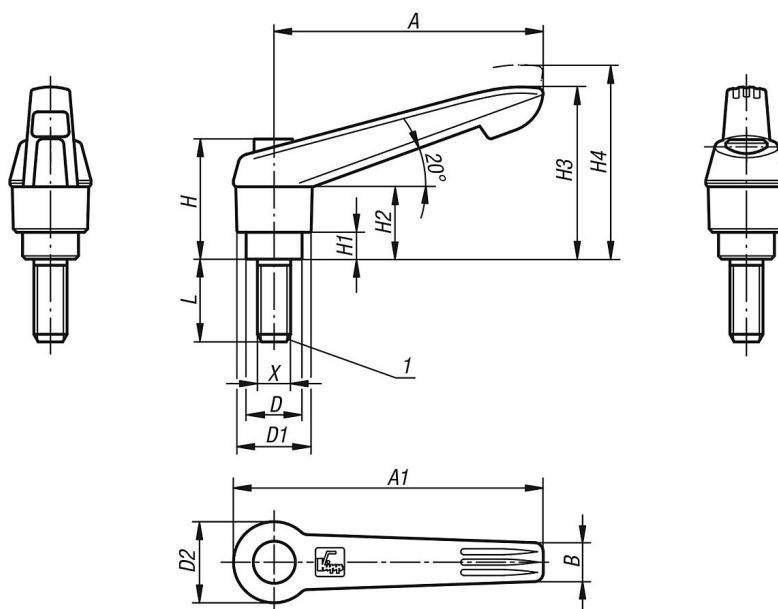

Зажимные рычаги, пластмасса, с наружной резьбой и нажимной кнопкой, резьбовая вставка из вороненой стали

Описание товара/фотография продукта

Описание

Материал:

Рукоятка из пластмассы, усиленной стекловолокном, с зубчатым колесом, выполненным литьем из цинкового сплава.
Стальные детали класса прочности 5.8.
Нажимная кнопка, пластмасса (ПФЛ).

Для $L \geq 60$ мм длина резьбы составляет 60 мм

По запросу:

Другие варианты наружной резьбы, длина болта и специальное исполнение.
Величина „Н1“ по желанию доступна другой длины при надбавке к цене.

Указание на чертеже:

1) Конический конец DIN EN ISO 4753

Зажимные рычаги, пластмасса, с наружной резьбой и нажимной кнопкой, резьбовая вставка из вороненой стали

Описание товара/фотография продукта

Чертежи

Обзор изделий

Зажимные рычаги с нажимной кнопкой, с наружной резьбой