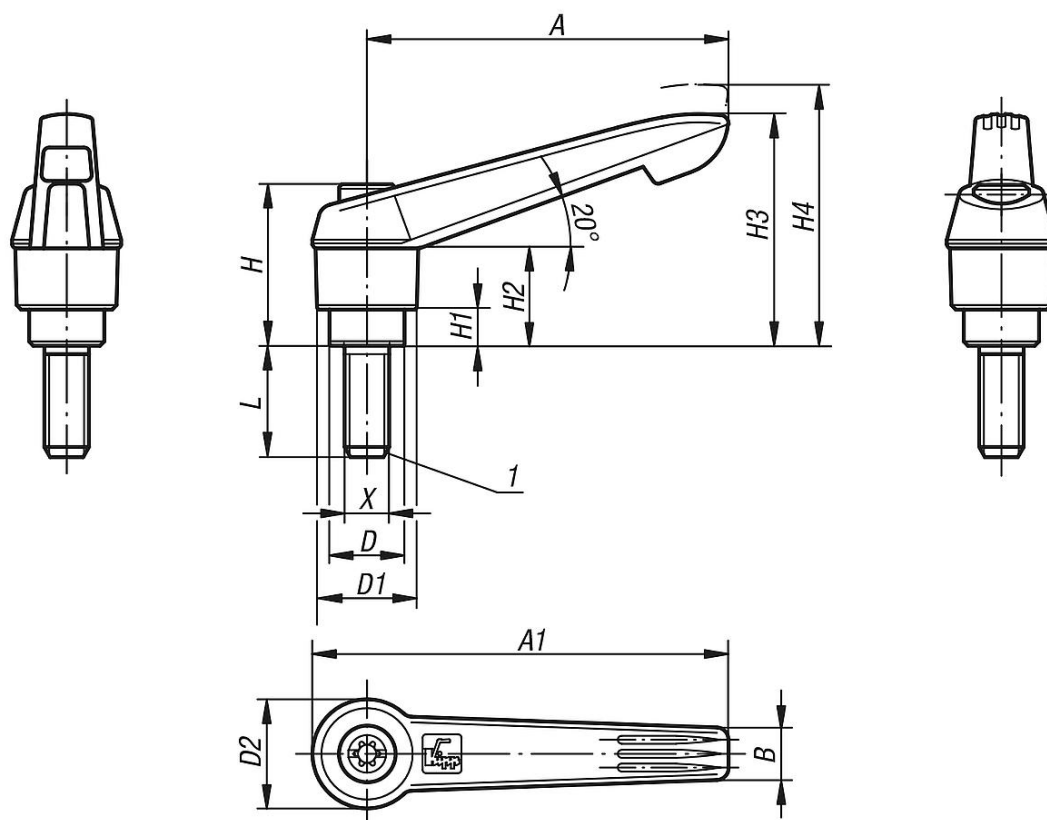

Зажимные рычаги, пластмасса, антибактериальные, с наружной резьбой, с резьбовой вставкой из нержавеющей стали

Чертежи

Обзор изделий

Номер заказа	Цвет основы	Размер	X	D	D1	D2	H	H1	H2	H3	H4	A	A1	B	Число зубьев	L
K0270.12206144X20	шифер серый RAL 7015	2	M6	13,5	18	19,5	28,5	6,5	17,5	41,5	45,5	65	75	9,5	20	20
K0270.12208144X20	шифер серый RAL 7015	2	M8	13,5	18	19,5	28,5	6,5	17,5	41,5	45,5	65	75	9,5	20	20
K0270.12210144X20	шифер серый RAL 7015	2	M10	13,5	18	19,5	28,5	6,5	17,5	41,5	45,5	65	75	9,5	20	20