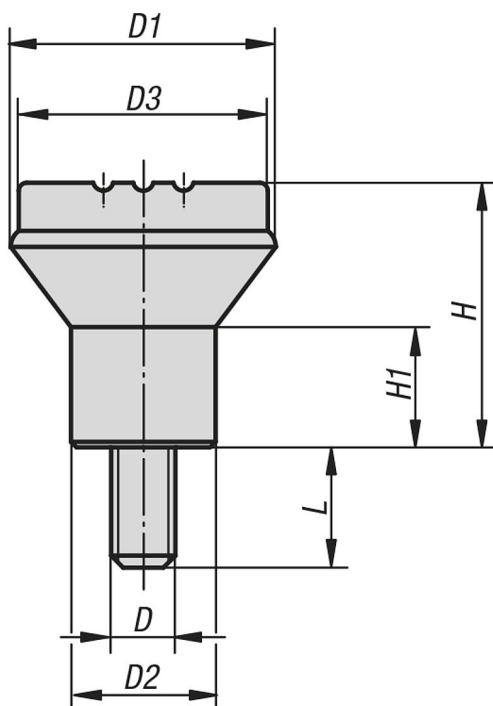

Ручки грибовые с наружной резьбой

Описание товара/фотография продукта

Описание

Материал:

Термопласт, цвет черно-серый.

Резьбовой палец из стали 5.8 или из нержавеющей стали 1.4305.

Исполнение:

Сталь пассивированная синего цвета или нержавеющая сталь, Без покрытия.

Чертежи

Обзор изделий

Ручки грибовые с наружной резьбой

Номер заказа	Материал компонента	Цвет крышки	D	D1	D2	D3	H	H1	L
K0251.04X10	Сталь	чёрно-серый RAL 7021	M4	21	12	19	21	10	10

Ручки грибовые с наружной резьбой