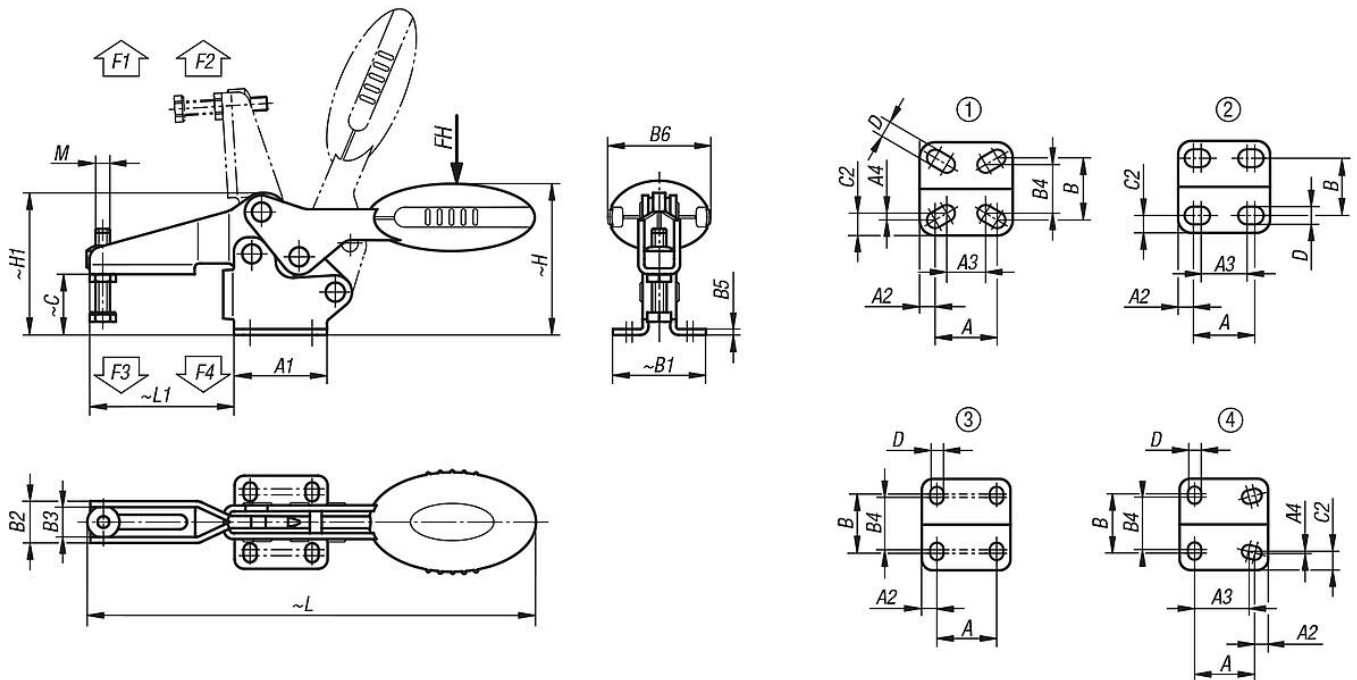

K0391

K0392

K0393

product
design
award

Устройство прижимное с горизонтальным основанием и регулируемым нажимным шпинделем

Описание товара/фотография продукта

Чертежи

Обзор изделий