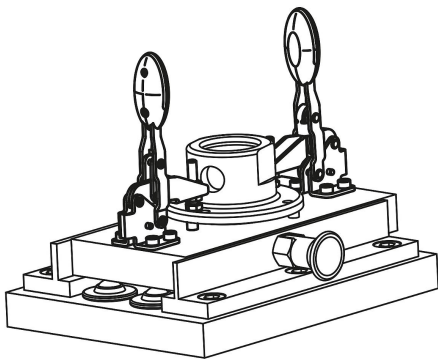

Устройство прижимное с горизонтальным основанием и регулируемым нажимным шпинделем

Описание товара/фотография продукта

Описание

Материал:

Сталь.

Рукоятка из полиамида.

Исполнение:

нитроцементованная сталь, черная анодированная.

Элемент рукоятки синего, черного или красного цвета.

Указание:

Не требующие ухода высококачественные шарнирные втулки.

Сбалансированное и устойчивое усилие при открывании и закрывании.

Оптимальная устойчивость достигается за счет плеча зажима конической формы с С-образным профилем.

K0391

K0392

K0393

product
design
award

Устройство прижимное с горизонтальным основанием и регулируемым нажимным шпинделем

Описание товара/фотография продукта

Чертежи

Обзор изделий