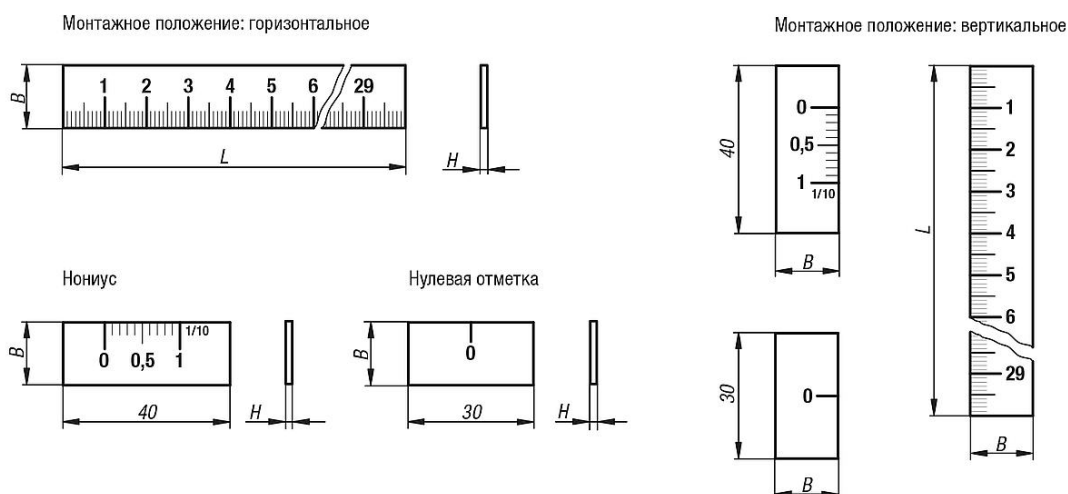

Шкалы из нержавеющей стали самоклеящиеся

Описание товара/фотография продукта

Описание

Материал:

Нержавеющая сталь 1.4310.

Исполнение:

Без покрытия.

Указание:

Твердые шкалы из нержавеющей стали, самоклеящиеся с обратной стороны.
 Поперечное сечение 15 x 1 мм.

Матовая поверхность с черной контрастной шкалой. Деления шкалы нанесены лазером.

По запросу:

- Нулевая точка справа/внизу или по центру
- Шкала сверху/справа или с обеих сторон
- Другие варианты длины

Чертежи

Обзор изделий

Шкалы из нержавеющей стали, самоклеящиеся

Номер заказа самоклеящаяся	Тип изделия	Исполнение 1	Нулевая точка	Шаг	Линейное уменьшение	B	H	L
K0759.000010X	Шкала	горизонтальный	слева	1 mm	снизу	15	1	300/500/700/1000
K0759.010010X	Шкала	вертикальный	сверху	1 mm	слева	15	1	300/500/700/1000

Нониус и нулевые отметки из нержавеющей стали, самоклеящиеся или с отверстиями

Номер заказа	Тип изделия	Исполнение 1	Нулевая точка	Линейное уменьшение	B	H
K0759.0001	Нониус	горизонтальный	слева	сверху	15	1
K0759.0101	Нониус	вертикальный	сверху	справа	15	1
K0759.00	Нулевая отметка	горизонтальный	-	-	15	1
K0759.01	Нулевая отметка	вертикальный	-	-	15	1