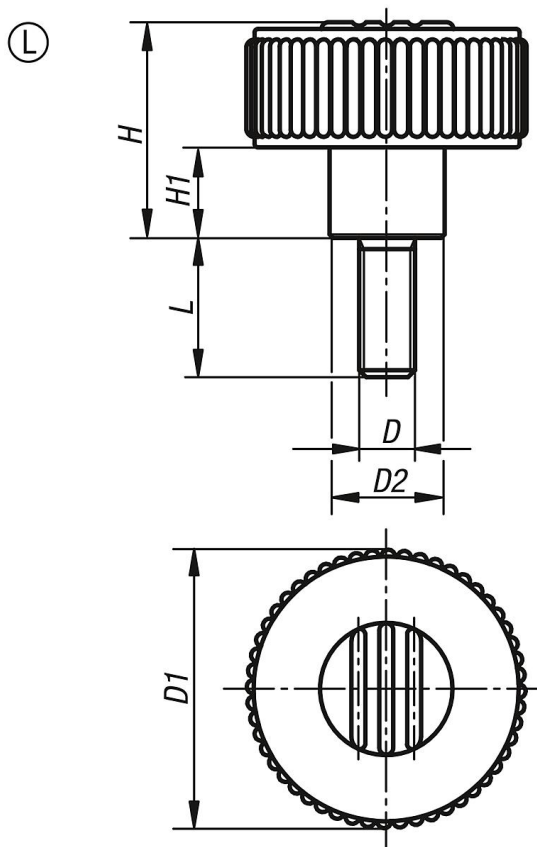

Ручки с накаткой, Форма L, с наружной резьбой

Описание товара/фотография продукта

Описание

Материал:
Термопласт черно-серый.
Резьбовой палец из стали 5.8.

Исполнение:
Сталь с синим пассивированием.

Чертежи

Обзор изделий

Ручки с накаткой, Форма L, с наружной резьбой

Номер заказа	Форма	Цвет крышки	Размер	D	D1	D2	H	H1	L
K0260.5105X10	L	чёрно-серый RAL 7021	1	M5	40	16,5	31	13	10
K0260.51051X10	L	оранжевый RAL 2004	1	M5	40	16,5	31	13	10
K0260.51052X10	L	ярко-зелёный RAL6032	1	M5	40	16,5	31	13	10
K0260.51053X10	L	синий RAL5017	1	M5	40	16,5	31	13	10

Ручки с накаткой, Форма L, с наружной резьбой

Обзор изделий

Номер заказа	Форма	Цвет крышки	Размер	D	D1	D2	H	H1	L
K0260.53122X30	L	ярко-зелёный RAL6032	3	M12	63	22	41	17	30
K0260.53123X30	L	синий RAL5017	3	M12	63	22	41	17	30
K0260.53125X30	L	светло-серый RAL 7035	3	M12	63	22	41	17	30
K0260.53126X30	L	ярко-красный RAL 3020	3	M12	63	22	41	17	30
K0260.53127X30	L	ярко-жёлтый RAL 1021	3	M12	63	22	41	17	30
K0260.5312X60	L	чёрно-серый RAL 7021	3	M12	63	22	41	17	60
K0260.53121X60	L	оранжевый RAL 2004	3	M12	63	22	41	17	60
K0260.53122X60	L	ярко-зелёный RAL6032	3	M12	63	22	41	17	60
K0260.53123X60	L	синий RAL5017	3	M12	63	22	41	17	60
K0260.53125X60	L	светло-серый RAL 7035	3	M12	63	22	41	17	60
K0260.53126X60	L	ярко-красный RAL 3020	3	M12	63	22	41	17	60
K0260.53127X60	L	ярко-жёлтый RAL 1021	3	M12	63	22	41	17	60