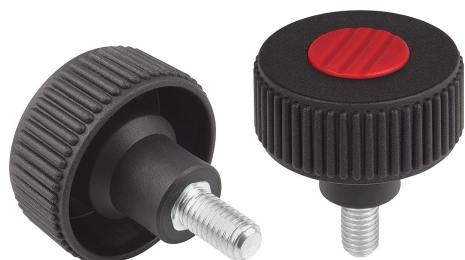

Ручки с накаткой, Форма L, с наружной резьбой

Описание товара/фотография продукта

Описание

Материал:
Термопласт черно-серый.
Резьбовой палец из стали 5.8.

Исполнение:
Сталь с синим пассивированием.

Чертежи

Обзор изделий

Ручки с накаткой, Форма L, с наружной резьбой

Номер заказа	Форма	Цвет крышки	Размер	D	D1	D2	H	H1	L
K0260.5105X10	L	чёрно-серый RAL 7021	1	M5	40	16,5	31	13	10
K0260.51051X10	L	оранжевый RAL 2004	1	M5	40	16,5	31	13	10
K0260.51052X10	L	ярко-зелёный RAL6032	1	M5	40	16,5	31	13	10
K0260.51053X10	L	синий RAL5017	1	M5	40	16,5	31	13	10