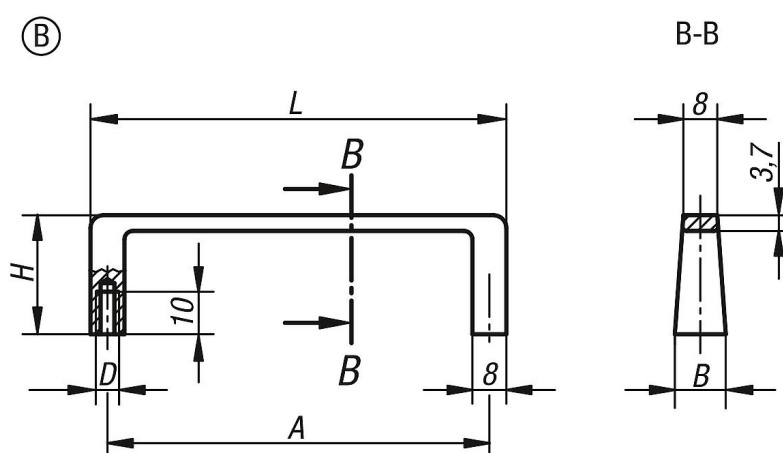

Обзор изделий

Ручки приборные

Номер заказа	Форма	Цвет основы	A	B	D	H	L	Допустимая нагрузка Н
K0213.09001	B	черный	90	12	M5	28	98	300
K0213.09003	B	натуральный	90	12	M5	28	98	300