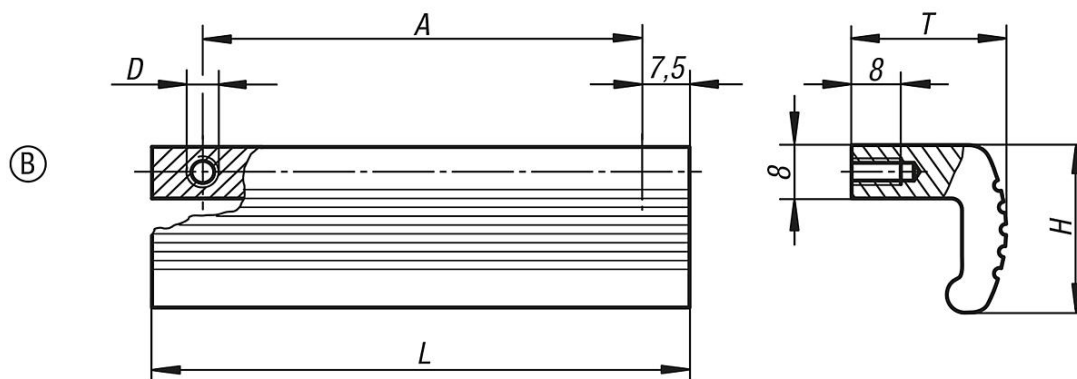

Ручки профильные, алюминий, рифленные, Г-образный профиль

Описание товара/фотография продукта

Описание

Материал:
Профиль алюминий EN AW-6060.

Исполнение:
Алюминиевый профиль, гладко шлифованный, матовый натурального цвета или черного анодированного цвета.

Указание:
Любая другая длина.

Чертежи

Обзор изделий

Ручки профильные

Номер заказа	Цвет основы	Форма	A	D	H	L	T	Допустимая нагрузка Н
K0232.20301	натуральный цвет анодированный	B	30	M4	26	45	25	200
K0232.20302	чёрный анодированный	B	30	M4	26	45	25	200
K0232.20451	натуральный цвет анодированный	B	45	M4	26	60	25	200
K0232.20452	чёрный анодированный	B	45	M4	26	60	25	200
K0232.20701	натуральный цвет анодированный	B	70	M4	26	85	25	200
K0232.20702	чёрный анодированный	B	70	M4	26	85	25	200
K0232.20901	натуральный цвет анодированный	B	90	M4	26	105	25	200
K0232.20902	чёрный анодированный	B	90	M4	26	105	25	200
K0232.21051	натуральный цвет анодированный	B	105	M4	26	120	25	200
K0232.21052	чёрный анодированный	B	105	M4	26	120	25	200
K0232.21201	натуральный цвет анодированный	B	120	M4	26	135	25	200
K0232.21202	чёрный анодированный	B	120	M4	26	135	25	200