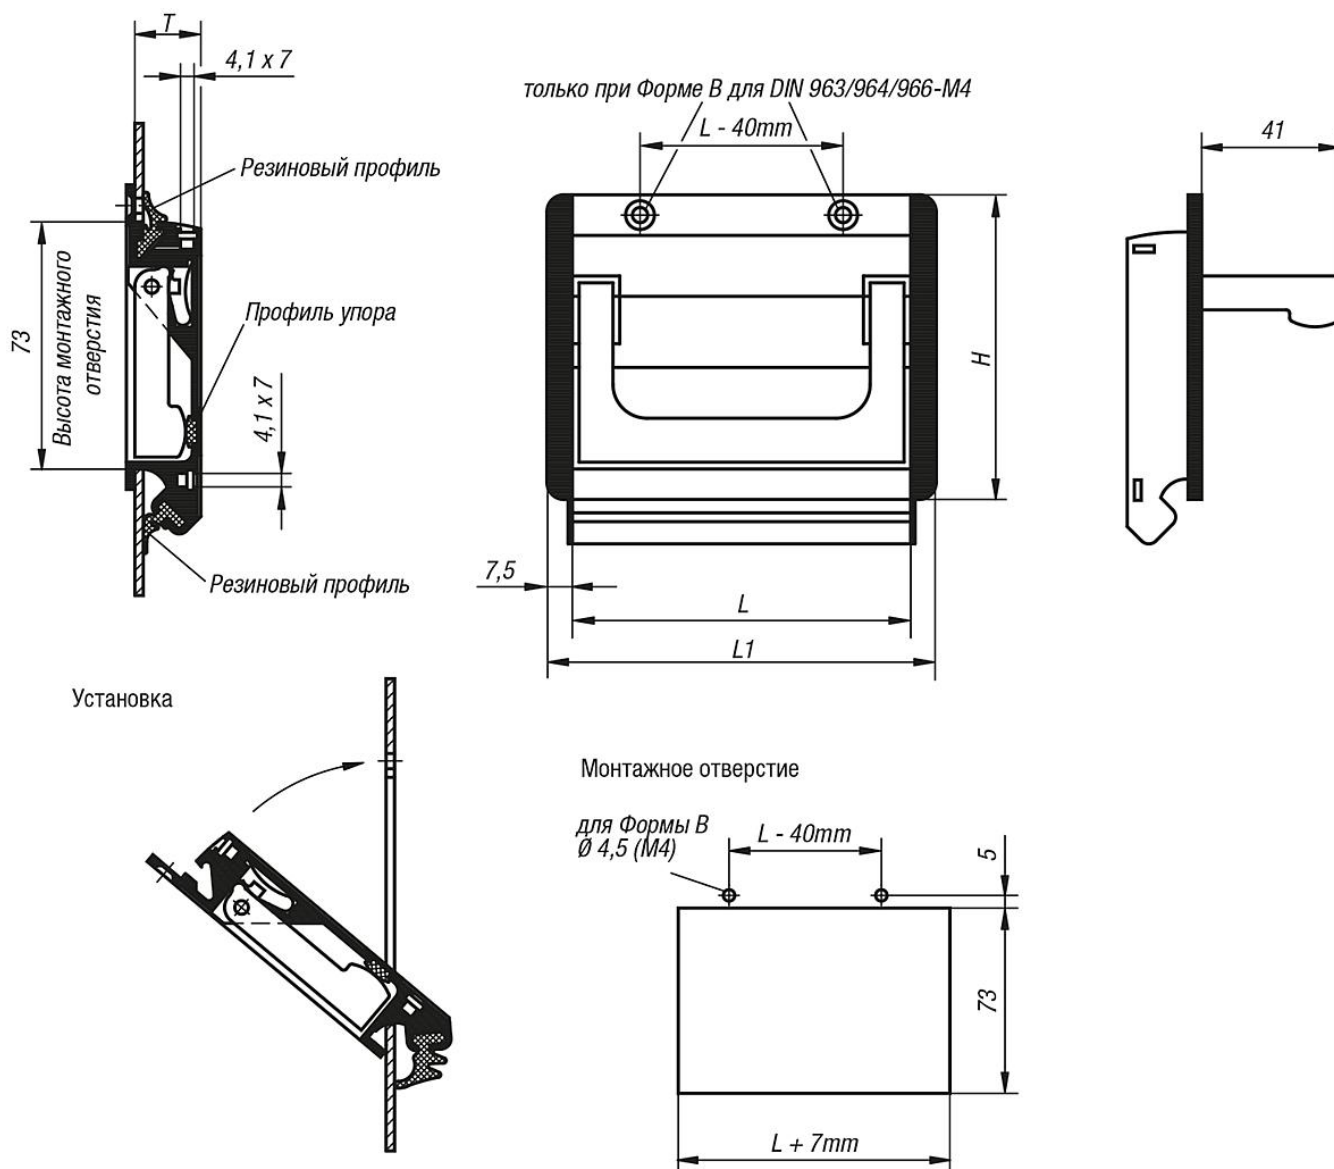

Ручки чашечные, алюминий, откидные, крепление с помощью 2 винтов

Чертежи

Обзор изделий

Ручки откидные профильные

Номер заказа	Цвет основы	Форма	Исполнение 2	H	L	L1	T	Монтажное отверстие	Допустимая нагрузка Н
K0239.10021	черный	B	привинчиваемый	90	100	115	19,5	107 x 73	500
K0239.11821	черный	B	привинчиваемый	90	118	133	19,5	125 x 73	500
K0239.16721	черный	B	привинчиваемый	90	167	182	19,5	174 x 73	500
K0239.10023	натуральный	B	привинчиваемый	90	100	115	19,5	107 x 73	500
K0239.11823	натуральный	B	привинчиваемый	90	118	133	19,5	125 x 73	500
K0239.16723	натуральный	B	привинчиваемый	90	167	182	19,5	174 x 73	500