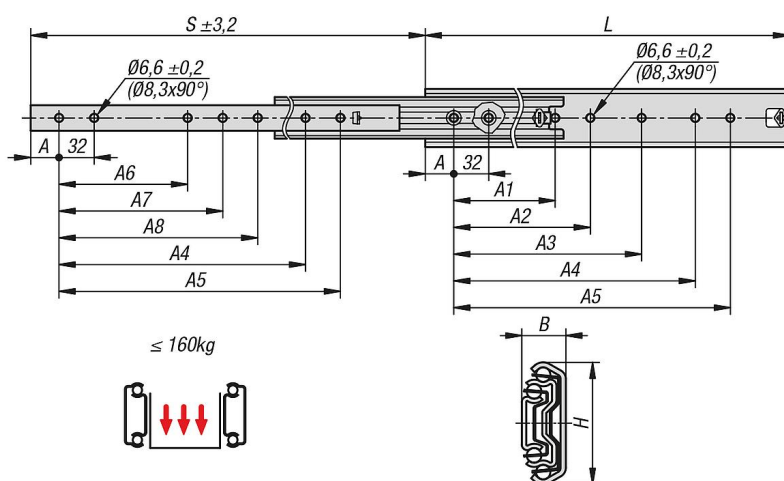

Телескопические шины из стали для бокового монтажа, сверхвыдвижение,
грузоподъемность до 160 кг

Описание товара/фотография продукта

Описание

Материал:

Шины из стали.
Сепараторы шарикоподшипников из стали.
Шары из стали.

Непригодно для горизонтального монтажа.

Диапазон температур:

-20 °C - +70 °C.

Преимущества:

Фиксация в закрытом положении
Легкий ход
Высокая боковая устойчивость за счет точной направляющей

Чертежи

Обзор изделий

Номер заказа	A	A1	A2	A3	A4	A5	A6	A7	A8	B	H	Ход S	L
K1718.0300	26	-	-	-	192	224	-	-	-	19,1	53,1	323,5	300
K1718.0350	26	-	-	-	224	256	-	-	-	19,1	53,1	373,5	350
K1718.0400	26	-	160	192	288	320	128	160	-	19,1	53,1	423,5	400
K1718.0450	26	-	160	192	320	352	128	160	-	19,1	53,1	473,5	450
K1718.0500	26	-	192	224	384	416	160	192	-	19,1	53,1	523,5	500
K1718.0550	26	-	192	224	416	448	160	192	-	19,1	53,1	573,5	550
K1718.0600	26	-	256	288	480	512	192	256	-	19,1	53,1	623,5	600
K1718.0700	26	288	320	544	576	608	256	288	544	19,1	53,1	723,5	700
K1718.0790	26	-	352	384	672	704	320	352	384	19,1	53,1	803,5	790
K1718.0900	26	-	448	480	768	800	352	384	416	19,1	53,1	923,5	900
K1718.1000	26	448	480	512	864	896	448	480	-	19,1	53,1	1023,5	1000
K1718.1100	26	448	544	576	992	1024	448	480	512	19,1	53,1	1123,5	1100